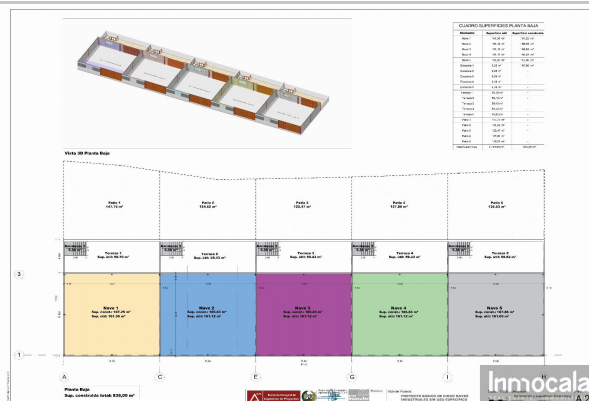

Referencia: **336-N001**

Tipo inmueble: Nave

Operación: Venta

Precio: **1.200 €**

Estado: Nuevo

Población: Coín

Provincia: Málaga

Cod. postal: 29100

Zona: LA TROCHA

M² construidos: 161

Estancias: 2

Descripción:

Nueva promoción de 5 naves industriales en el polígono industrial de la trocha, en Coín.

Las naves son de alrededor de 161m² y cuentan con terraza, patio y posibilidad de sótano de hasta 234m².